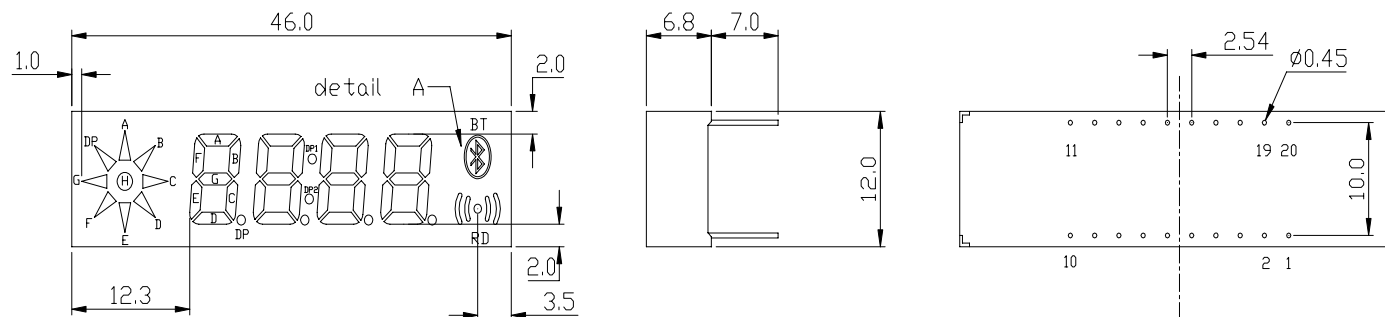

# C03142

方向指示灯