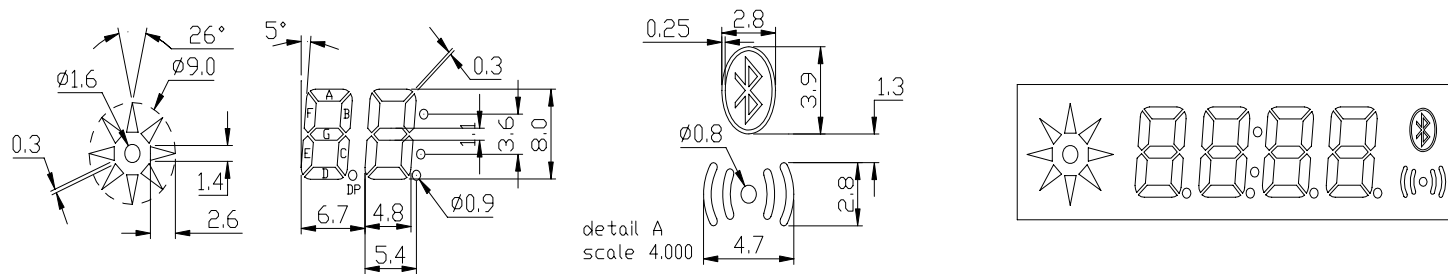

# C03142

方向指示灯