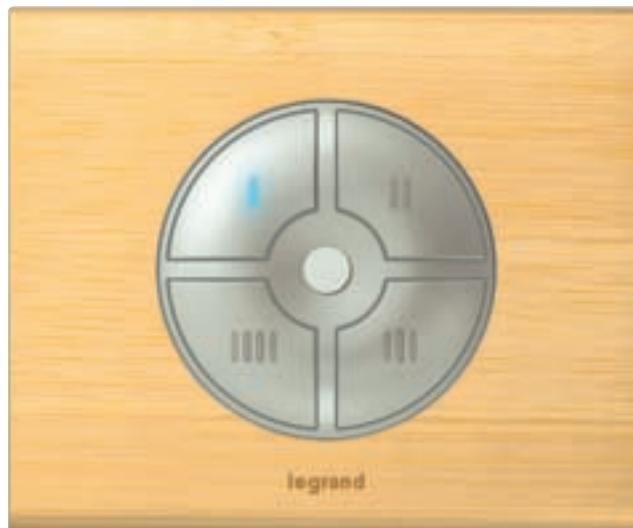

Cœur de bambou