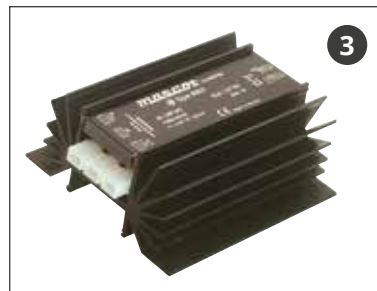

Heat sink / Kjøleprofil