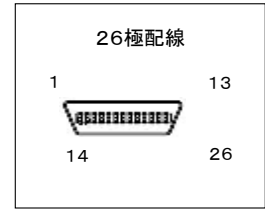

# PoCL-Lite

I/F (ハーネス) 品名							
N	□	△	△△△△△	▲	▲▲▲▲▲	◇◇	■ ■
日星電気 SIODIC製品	規格	配線	コネクタ	配線	コネクタ	ケーブル	全長 (m)
	L	C	コネクタリストから 選定ください。	F	コネクタリストから 選定ください。	ケーブルリストから 選定ください。	1m~1.0m (1m毎)
		F		F			
※品名例 NLC14SSF26SSLKS2m							
※品名説明 N (日星製) L (規格) C (配線) 14SS (コネクタ) F (配線) 26SS (コネクタ) LKS (ケーブル) 2m (全長)							

ケーブル選定						I/F (ハーネス) 配線																				
品名	用途	外径 色	伝送特性	規格	耐油性特性	Camera側 (14極)	Camera側 (26極)	FGB側 (14極)	FGB側 (26極)	cable	Channel Link Signal															
LK	可動	6.2φ 黒	100±10Ω 50ps/m	UL20379 80℃ 30V VW-1 RoHS	JIS K 6723 (耐油性PVC)	1	1	1	1	④白	Power															
LKS	可動細線	5.7φ 黒				8	14	8	14	①ドレイン	inner shield															
LLG	高可動太線	6.8φ 黒				3	2	12	25	①黒	X0-															
LG	高可動	6.2φ 黒				10	15	5	12	①赤	X0+															
LSG	高可動細線	5.6φ 黒				4	4	11	23	③黒	X2-															
ケーブル構造 (LK LKS)						11	17	4	10	③黄	X2+															
<table border="1" style="margin: 10px auto;"> <thead> <tr> <th colspan="3">色配列</th> </tr> <tr> <th>コアA</th> <th>コアB</th> <th>コアC</th> </tr> </thead> <tbody> <tr> <td>②白×赤</td> <td>①黒×赤</td> <td>④白×青</td> </tr> <tr> <td>⑥白×緑</td> <td>③黒×黄</td> <td>—</td> </tr> <tr> <td>—</td> <td>⑤黒×青</td> <td>—</td> </tr> </tbody> </table>						色配列			コアA	コアB	コアC	②白×赤	①黒×赤	④白×青	⑥白×緑	③黒×黄	—	—	⑤黒×青	—	5	5	10	22	⑤黒	Xclk-
						色配列																				
						コアA	コアB	コアC																		
						②白×赤	①黒×赤	④白×青																		
						⑥白×緑	③黒×黄	—																		
						—	⑤黒×青	—																		
						12	18	3	9	⑤青	Xclk+															
						2	7	9	20	②白	SerTC+															
						9	20	2	7	②赤	SerTC-															
						6	9	13	18	⑥白	CC1-															
13	22	6	5	⑥緑	CC1+																					
7	13	7	13	③⑤ドレイン	inner shield																					
14	26	14	26	④青	Power																					