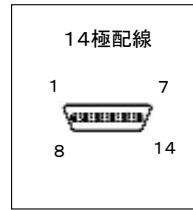

# PoCL-Lite

I/F (ハーネス) 品名							
N	□	△	△△△△△	▲	▲▲▲▲▲	◇◇	■ ■
日星電気 SIODIC製品	規格	配線	コネクタ	配線	コネクタ	ケーブル	全長 (m)
	L	C	コネクタリストから 選定ください。	F	コネクタリストから 選定ください。	ケーブルリストから 選定ください。	1m~1.0m (1m毎)
		F		F			
※品名例 NLC14SSF26SSLKS2m							
※品名説明 N (日星製) L (規格) C (配線) 14SS (コネクタ) F (配線) 26SS (コネクタ) LKS (ケーブル) 2m (全長)							