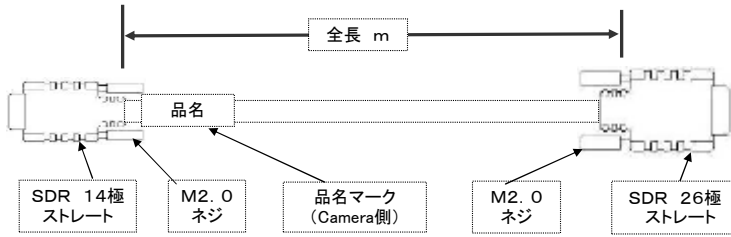

# SIODIC I/F 『Differential-Transmission』

# PoCL-Lite

I/F (ハーネス) 品名							
N	□	△	△△△△△	▲	▲▲▲▲▲	◇◇	■ ■
日星電気 SIODIC製品	規格	配線	コネクタ	配線	コネクタ	ケーブル	全長 (m)
	L	C	コネクタリストから 選定ください。	F	コネクタリストから 選定ください。	ケーブルリストから 選定ください。	1m~1.0m (1m毎)
		F		F			
※品名例 NLC14SSF26SSLKS2m							
※品名説明 N (日星製) L (規格) C (配線) 14SS (コネクタ) F (配線) 26SS (コネクタ) LKS (ケーブル) 2m (全長)							

伝送規格選定		コネクタ選定	
L	PoCL-Lite	14SS	14極 SDR ネジ式 ストレート タイプ
		26SS	26極 SDR ネジ式 ストレート タイプ
		26HSS	26極 SDR ネジ式 ストレート タイプ 【手回しネジ仕様】
	配線	26MS	26極 MDR ネジ式 ストレート タイプ
C	Camera側配線	※MDR⇒1.27mm pitch SDR⇒0.8mm pitch	
F	Frame Grabber側配線	※中継の場合は、配線・オス・メスの指定をお願いします	

ケーブル選定						I/F (ハーネス) 配線																				
品名	用途	外径 色	伝送特性	規格	耐油性特性	Camera側 (14極)	Camera側 (26極)	FGB側 (14極)	FGB側 (26極)	cable	Channel Link Signal															
LK	可動	6.2φ 黒	100±10Ω 50ps/m	UL20379 80℃ 30V VW-1 RoHS	JIS K 6723 (耐油性PVC)	1	1	1	1	④白	Power															
LKS	可動細線	5.7φ 黒				8	14	8	14	①ドレイン	inner shield															
LLG	高可動太線	6.8φ 黒				3	2	12	25	①黒	X0-															
LG	高可動	6.2φ 黒				10	15	5	12	①赤	X0+															
LSG	高可動細線	5.6φ 黒				4	4	11	23	③黒	X2-															
ケーブル構造 (LK LKS)						11	17	4	10	③黄	X2+															
<table border="1" style="margin: 10px auto;"> <thead> <tr> <th colspan="3">色配列</th> </tr> <tr> <th>コアA</th> <th>コアB</th> <th>コアC</th> </tr> </thead> <tbody> <tr> <td>②白×赤</td> <td>①黒×赤</td> <td>④白×青</td> </tr> <tr> <td>⑥白×緑</td> <td>③黒×黄</td> <td>—</td> </tr> <tr> <td>—</td> <td>⑤黒×青</td> <td>—</td> </tr> </tbody> </table>						色配列			コアA	コアB	コアC	②白×赤	①黒×赤	④白×青	⑥白×緑	③黒×黄	—	—	⑤黒×青	—	5	5	10	22	⑤黒	Xclk-
						色配列																				
						コアA	コアB	コアC																		
						②白×赤	①黒×赤	④白×青																		
						⑥白×緑	③黒×黄	—																		
						—	⑤黒×青	—																		
						12	18	3	9	⑤青	Xclk+															
						2	7	9	20	②白	SerTC+															
						9	20	2	7	②赤	SerTC-															
						6	9	13	18	⑥白	CC1-															
13	22	6	5	⑥緑	CC1+																					
7	13	7	13	③⑤ドレイン	inner shield																					
14	26	14	26	④青	Power																					