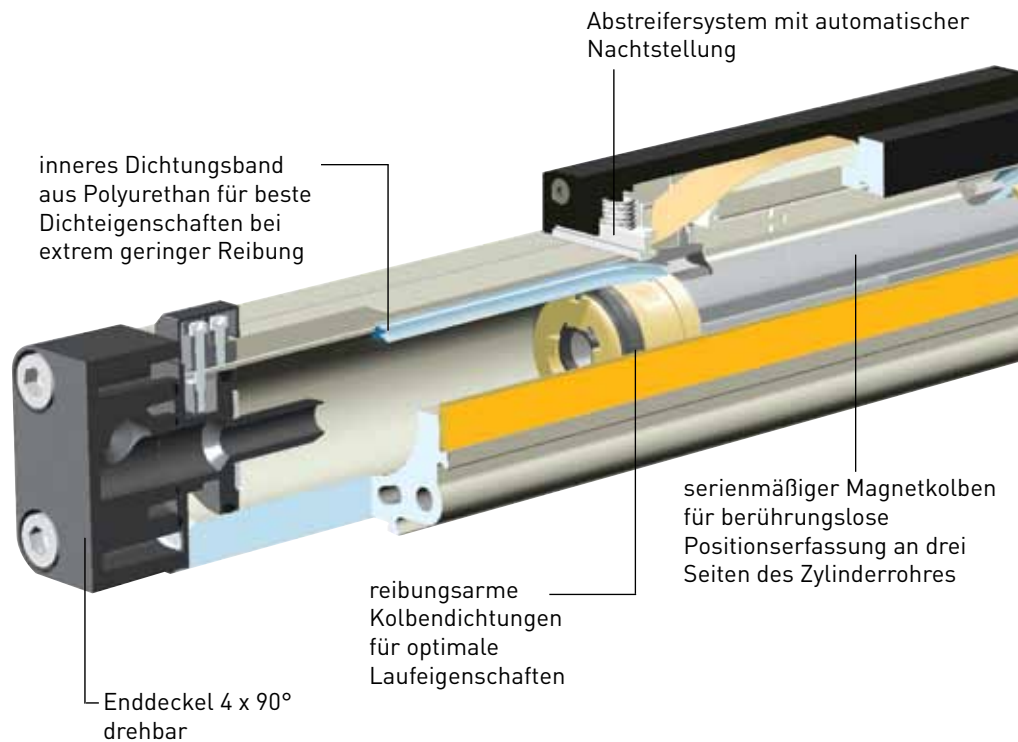

Pneumatische Linie

Kolbendurchmesser \varnothing 25 - 63 mm

- Modularer Aufbau
- Integrierte Schwalbenschwanznuten auf 3 Seiten für Führungen, Befestigungselemente, Mittelstützen, Magnetschalter
- Platzsparend durch kompakte Bauweise
- Interne Führung (Basis-Ausführung)
- Hohe Last- und Momentaufnahme
- Lange Lebensdauer und hohe Laufleistung
- Integrierte Luftkanäle für montagefreundlichen einseitigen Luftanschluss
- Für unterschiedlichste Lasten, Geschwindigkeiten und Bewegungsaufgaben

- Besonders hohe Laufleistung und niedrigste Leckage
- Kompatibilität zum umfangreichen ORIGA OSP Systemprogramm

earantriebe OSP-L

Standard-Hublängen bis 6000 mm

Mit integrierten 3/2 Wegeventilen

- anschlussfertige Kompaktlösung
- optimale Ansteuerung der Zylinder
- gutes Positionierverhalten
- große Durchflussmenge
- integrierte Betriebsanzeige
- mit Abluftdrossel und Handhilfsbetätigung
- frei wählbarer Luftanschluss durch 4 x 90° drehbare VOE-Ventile

einstellbare
Endlagendämpfung

Slideline

Kunststoff-Gleitführung für mittlere Belastungen und Geschwindigkeiten

- ruhiger Lauf
- reibungsarme, einstellbare Kunststoff-gleitelemente
- optional in rostbeständiger Ausführung
- integrierte Schmiernippel

Starline

Kugelumlauführung für sehr hohe Belastungen und Präzision

- geschliffene und gehärtete Führungsschiene aus Stahl
- sehr hohe Belastungen in alle Richtungen
- integriertes Abstreifersystem
- optional mit variablem Stopp zur einfachen Hubbegrenzung