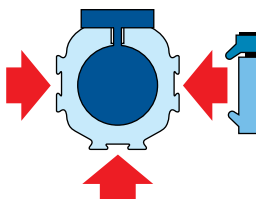

Modulare Systemkomponenten
werden einfach angeklemmt.