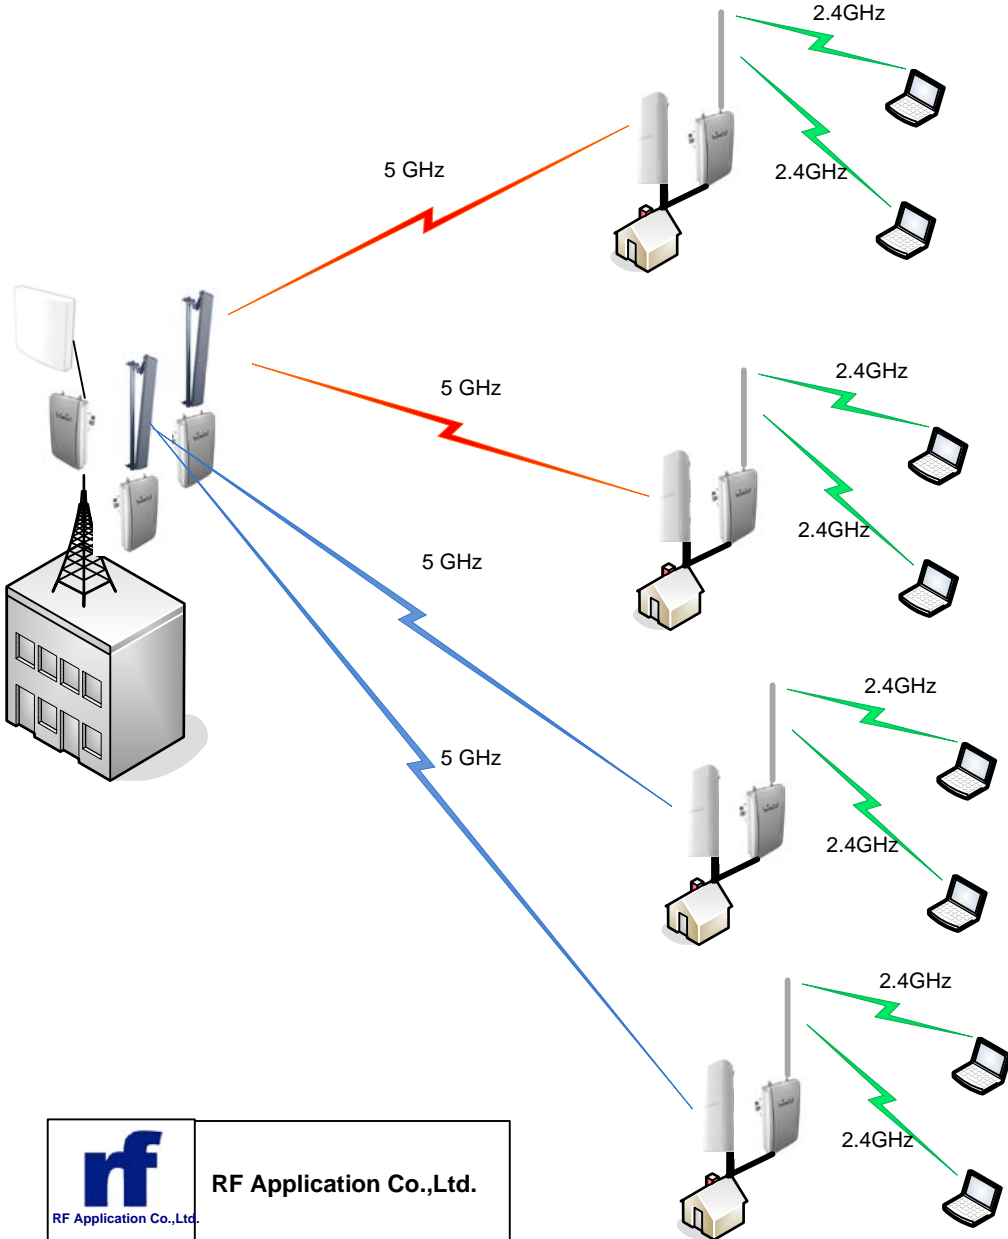

WISP

WISP

Point to Point Link
Main Link 5.4GHz
Backhaul

 RF Application Co.,Ltd.	RF Application Co.,Ltd.
--	-------------------------