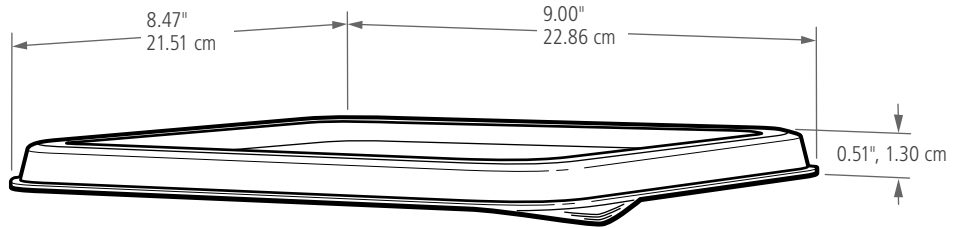

Lids:

- Leak-resistant, snap-tight lids
- Corner pull tab for easy lid removal

Material Composition:

Bases: Polycarbonate

Lids: Linear Low-density Polyethylene

LIDS AVAILABLE IN THE BELOW COLORS:

BASES AVAILABLE WITH THE BELOW ICONS:

COLOR-CODED SQUARE LIDS

SKU #	DESCRIPTION	COLOR	LENGTH		WIDTH		HEIGHT		WEIGHT		PACK SIZE
			IN	CM	IN	CM	IN	CM	LB	KG	
FG650900WHT	SQUARE CONTAINER LID, FITS 4QT & 8QT CONTAINER	WHITE	9.00	22.86	8.47	21.51	0.51	1.30	0.22	0.10	12
1980200	SQUARE CONTAINER LID, FITS 4QT & 8QT CONTAINER	RED	9.00	22.86	8.47	21.51	0.51	1.30	0.22	0.10	12
1980301	SQUARE CONTAINER LID, FITS 4QT & 8QT CONTAINER	GREEN	9.00	22.86	8.47	21.51	0.51	1.30	0.22	0.10	12
1980302	SQUARE CONTAINER LID, FITS 4QT & 8QT CONTAINER	BLUE	9.00	22.86	8.47	21.51	0.51	1.30	0.22	0.10	12
1980303	SQUARE CONTAINER LID, FITS 4QT & 8QT CONTAINER	YELLOW	9.00	22.86	8.47	21.51	0.51	1.30	0.22	0.10	12
1980304	SQUARE CONTAINER LID, FITS 4QT & 8QT CONTAINER	PURPLE	9.00	22.86	8.47	21.51	0.51	1.30	0.22	0.10	12
1980305	SQUARE CONTAINER LID, FITS 4QT & 8QT CONTAINER	BROWN	9.00	22.86	8.47	21.51	0.51	1.30	0.22	0.10	12
FG652300WHT	SQUARE CONTAINER LID, FITS 12QT CONTAINER	WHITE	11.53	29.28	10.68	27.12	0.51	1.30	0.52	0.15	6
1980307	SQUARE CONTAINER LID, FITS 12QT CONTAINER	RED	11.53	29.28	10.68	27.12	0.51	1.30	0.52	0.15	6
1980308	SQUARE CONTAINER LID, FITS 12QT CONTAINER	GREEN	11.53	29.28	10.68	27.12	0.51	1.30	0.52	0.15	6
1980309	SQUARE CONTAINER LID, FITS 12QT CONTAINER	BLUE	11.53	29.28	10.68	27.12	0.51	1.30	0.52	0.15	6
1980310	SQUARE CONTAINER LID, FITS 12QT CONTAINER	YELLOW	11.53	29.28	10.68	27.12	0.51	1.30	0.52	0.15	6
1980311	SQUARE CONTAINER LID, FITS 12QT CONTAINER	PURPLE	11.53	29.28	10.68	27.12	0.51	1.30	0.52	0.15	6
1980312	SQUARE CONTAINER LID, FITS 12QT CONTAINER	BROWN	11.53	29.28	10.68	27.12	0.51	1.30	0.52	0.15	6