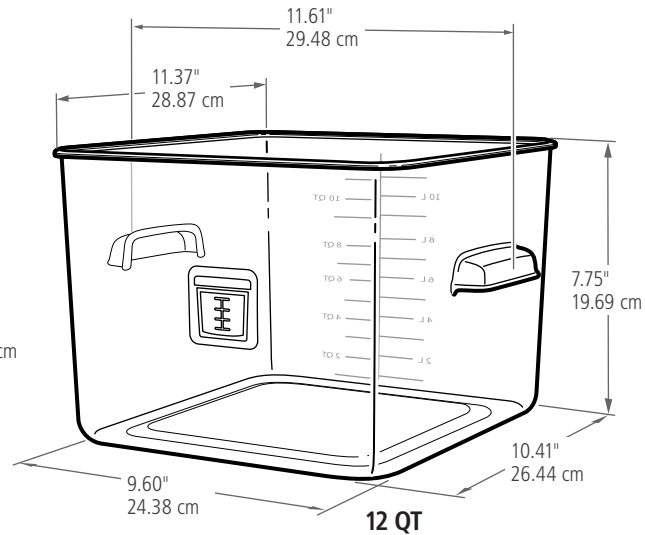

Lids:

- Leak-resistant, snap-tight lids
- Corner pull tab for easy lid removal

Material Composition:

Bases: Polycarbonate

Lids: Linear Low-density Polyethylene

LIDS AVAILABLE IN THE BELOW COLORS:

BASES AVAILABLE WITH THE BELOW ICONS:

COLOR-CODED SQUARE LIDS

SKU #	DESCRIPTION	COLOR	LENGTH		WIDTH		HEIGHT		WEIGHT		PACK SIZE
			IN	CM	IN	CM	IN	CM	LB	KG	
FG650900WHT	SQUARE CONTAINER LID, FITS 4QT & 8QT CONTAINER	WHITE	9.00	22.86	8.47	21.51	0.51	1.30	0.22	0.10	12
1980200	SQUARE CONTAINER LID, FITS 4QT & 8QT CONTAINER	RED	9.00	22.86	8.47	21.51	0.51	1.30	0.22	0.10	12
1980301	SQUARE CONTAINER LID, FITS 4QT & 8QT CONTAINER	GREEN	9.00	22.86	8.47	21.51	0.51	1.30	0.22	0.10	12
1980302	SQUARE CONTAINER LID, FITS 4QT & 8QT CONTAINER	BLUE	9.00	22.86	8.47	21.51	0.51	1.30	0.22	0.10	12
1980303	SQUARE CONTAINER LID, FITS 4QT & 8QT CONTAINER	YELLOW	9.00	22.86	8.47	21.51	0.51	1.30	0.22	0.10	12
1980304	SQUARE CONTAINER LID, FITS 4QT & 8QT CONTAINER	PURPLE	9.00	22.86	8.47	21.51	0.51	1.30	0.22	0.10	12
1980305	SQUARE CONTAINER LID, FITS 4QT & 8QT CONTAINER	BROWN	9.00	22.86	8.47	21.51	0.51	1.30	0.22	0.10	12
FG652300WHT	SQUARE CONTAINER LID, FITS 12QT CONTAINER	WHITE	11.53	29.28	10.68	27.12	0.51	1.30	0.52	0.15	6
1980307	SQUARE CONTAINER LID, FITS 12QT CONTAINER	RED	11.53	29.28	10.68	27.12	0.51	1.30	0.52	0.15	6
1980308	SQUARE CONTAINER LID, FITS 12QT CONTAINER	GREEN	11.53	29.28	10.68	27.12	0.51	1.30	0.52	0.15	6
1980309	SQUARE CONTAINER LID, FITS 12QT CONTAINER	BLUE	11.53	29.28	10.68	27.12	0.51	1.30	0.52	0.15	6
1980310	SQUARE CONTAINER LID, FITS 12QT CONTAINER	YELLOW	11.53	29.28	10.68	27.12	0.51	1.30	0.52	0.15	6
1980311	SQUARE CONTAINER LID, FITS 12QT CONTAINER	PURPLE	11.53	29.28	10.68	27.12	0.51	1.30	0.52	0.15	6
1980312	SQUARE CONTAINER LID, FITS 12QT CONTAINER	BROWN	11.53	29.28	10.68	27.12	0.51	1.30	0.52	0.15	6