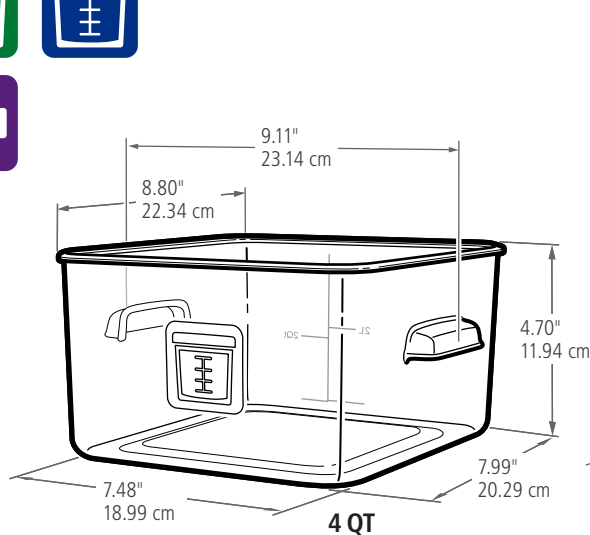

Lids:

- Leak-resistant, snap-tight lids
- Corner pull tab for easy lid removal

Material Composition:

Bases: Polycarbonate

Lids: Linear Low-density Polyethylene

LIDS AVAILABLE IN THE BELOW COLORS:

BASES AVAILABLE WITH THE BELOW ICONS:

COLOR-CODED SQUARE LIDS

SKU #	DESCRIPTION	COLOR	LENGTH		WIDTH		HEIGHT		WEIGHT		PACK SIZE
			IN	CM	IN	CM	IN	CM	LB	KG	
FG650900WHT	SQUARE CONTAINER LID, FITS 4QT & 8QT CONTAINER	WHITE	9.00	22.86	8.47	21.51	0.51	1.30	0.22	0.10	12
1980200	SQUARE CONTAINER LID, FITS 4QT & 8QT CONTAINER	RED	9.00	22.86	8.47	21.51	0.51	1.30	0.22	0.10	12
1980301	SQUARE CONTAINER LID, FITS 4QT & 8QT CONTAINER	GREEN	9.00	22.86	8.47	21.51	0.51	1.30	0.22	0.10	12
1980302	SQUARE CONTAINER LID, FITS 4QT & 8QT CONTAINER	BLUE	9.00	22.86	8.47	21.51	0.51	1.30	0.22	0.10	12
1980303	SQUARE CONTAINER LID, FITS 4QT & 8QT CONTAINER	YELLOW	9.00	22.86	8.47	21.51	0.51	1.30	0.22	0.10	12
1980304	SQUARE CONTAINER LID, FITS 4QT & 8QT CONTAINER	PURPLE	9.00	22.86	8.47	21.51	0.51	1.30	0.22	0.10	12
1980305	SQUARE CONTAINER LID, FITS 4QT & 8QT CONTAINER	BROWN	9.00	22.86	8.47	21.51	0.51	1.30	0.22	0.10	12
FG652300WHT	SQUARE CONTAINER LID, FITS 12QT CONTAINER	WHITE	11.53	29.28	10.68	27.12	0.51	1.30	0.52	0.15	6
1980307	SQUARE CONTAINER LID, FITS 12QT CONTAINER	RED	11.53	29.28	10.68	27.12	0.51	1.30	0.52	0.15	6
1980308	SQUARE CONTAINER LID, FITS 12QT CONTAINER	GREEN	11.53	29.28	10.68	27.12	0.51	1.30	0.52	0.15	6
1980309	SQUARE CONTAINER LID, FITS 12QT CONTAINER	BLUE	11.53	29.28	10.68	27.12	0.51	1.30	0.52	0.15	6
1980310	SQUARE CONTAINER LID, FITS 12QT CONTAINER	YELLOW	11.53	29.28	10.68	27.12	0.51	1.30	0.52	0.15	6
1980311	SQUARE CONTAINER LID, FITS 12QT CONTAINER	PURPLE	11.53	29.28	10.68	27.12	0.51	1.30	0.52	0.15	6
1980312	SQUARE CONTAINER LID, FITS 12QT CONTAINER	BROWN	11.53	29.28	10.68	27.12	0.51	1.30	0.52	0.15	6