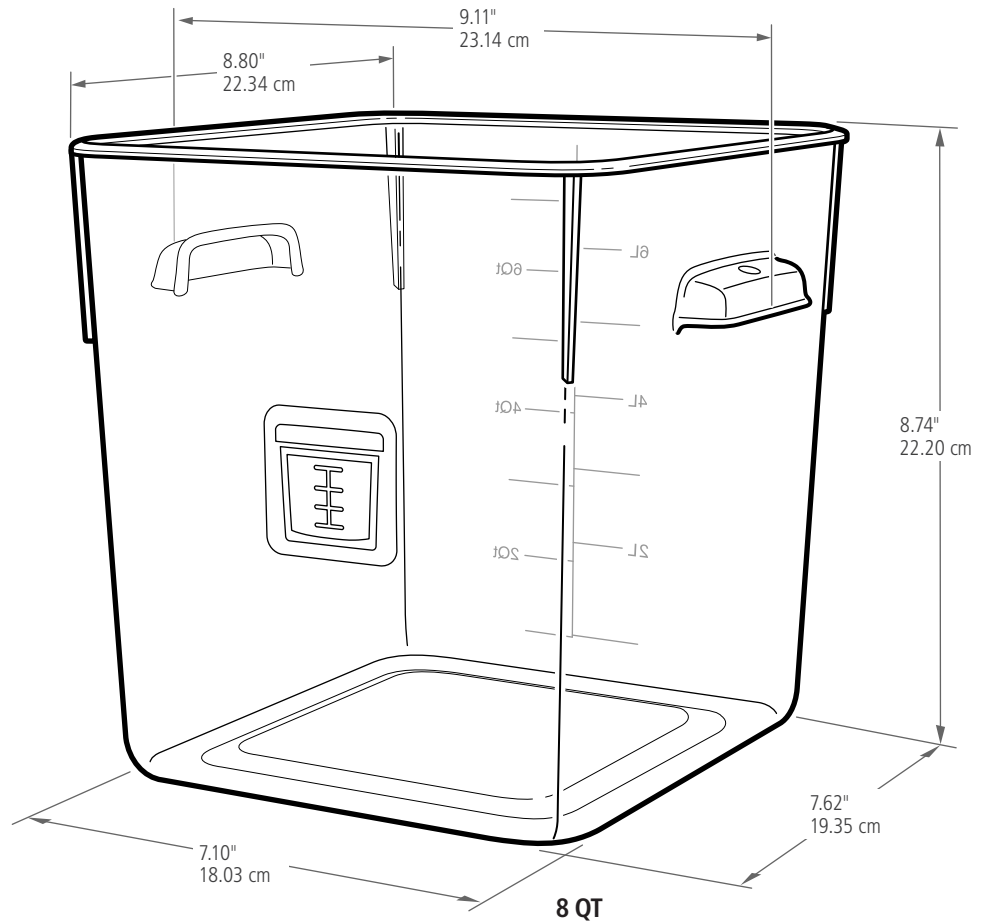

Lids:

- Leak-resistant, snap-tight lids
- Corner pull tab for easy lid removal

Material Composition:

Bases: Polycarbonate

Lids: Linear Low-density Polyethylene

LIDS AVAILABLE IN THE BELOW COLORS:

BASES AVAILABLE WITH THE BELOW ICONS:

COLOR-CODED SQUARE LIDS

SKU #	DESCRIPTION	COLOR	LENGTH		WIDTH		HEIGHT		WEIGHT		PACK SIZE
			IN	CM	IN	CM	IN	CM	LB	KG	
FG650900WHT	SQUARE CONTAINER LID, FITS 4QT & 8QT CONTAINER	WHITE	9.00	22.86	8.47	21.51	0.51	1.30	0.22	0.10	12
1980200	SQUARE CONTAINER LID, FITS 4QT & 8QT CONTAINER	RED	9.00	22.86	8.47	21.51	0.51	1.30	0.22	0.10	12
1980301	SQUARE CONTAINER LID, FITS 4QT & 8QT CONTAINER	GREEN	9.00	22.86	8.47	21.51	0.51	1.30	0.22	0.10	12
1980302	SQUARE CONTAINER LID, FITS 4QT & 8QT CONTAINER	BLUE	9.00	22.86	8.47	21.51	0.51	1.30	0.22	0.10	12
1980303	SQUARE CONTAINER LID, FITS 4QT & 8QT CONTAINER	YELLOW	9.00	22.86	8.47	21.51	0.51	1.30	0.22	0.10	12
1980304	SQUARE CONTAINER LID, FITS 4QT & 8QT CONTAINER	PURPLE	9.00	22.86	8.47	21.51	0.51	1.30	0.22	0.10	12
1980305	SQUARE CONTAINER LID, FITS 4QT & 8QT CONTAINER	BROWN	9.00	22.86	8.47	21.51	0.51	1.30	0.22	0.10	12
FG652300WHT	SQUARE CONTAINER LID, FITS 12QT CONTAINER	WHITE	11.53	29.28	10.68	27.12	0.51	1.30	0.52	0.15	6
1980307	SQUARE CONTAINER LID, FITS 12QT CONTAINER	RED	11.53	29.28	10.68	27.12	0.51	1.30	0.52	0.15	6
1980308	SQUARE CONTAINER LID, FITS 12QT CONTAINER	GREEN	11.53	29.28	10.68	27.12	0.51	1.30	0.52	0.15	6
1980309	SQUARE CONTAINER LID, FITS 12QT CONTAINER	BLUE	11.53	29.28	10.68	27.12	0.51	1.30	0.52	0.15	6
1980310	SQUARE CONTAINER LID, FITS 12QT CONTAINER	YELLOW	11.53	29.28	10.68	27.12	0.51	1.30	0.52	0.15	6
1980311	SQUARE CONTAINER LID, FITS 12QT CONTAINER	PURPLE	11.53	29.28	10.68	27.12	0.51	1.30	0.52	0.15	6
1980312	SQUARE CONTAINER LID, FITS 12QT CONTAINER	BROWN	11.53	29.28	10.68	27.12	0.51	1.30	0.52	0.15	6