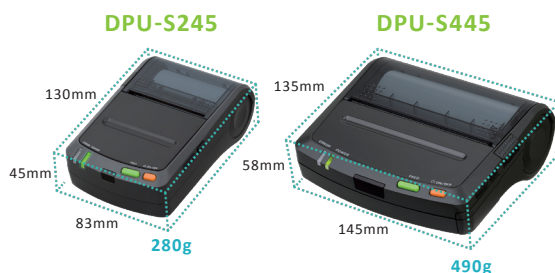

Small

小型・軽量の実現で、 軽快なフットワークをサポート

高い機能を小型・軽量サイズで実現。
持ち運ぶのにもストレスを感じさせません。

2インチモデル

DPU-S245

Smart

充実した機能が、多彩なプリントソリューションを提供

- 高速印字(DPU-245:100mm/sec、DPU-S445:90mm/sec)によりスピーディーな業務処理をサポート。
- 単票紙対応多彩なインターフェイス(Bluetooth®/IrDA/USB/Serial)を装備し、使う場所を選びません
- レシート、ラベルに加え、単票紙(DPU-S445)に対応。幅広い利用シーンで活用できます。
- キャリングケースの装着で、耐落下機能を強化します。*防雨カバーについてはご相談ください。
- Windows®プリンタドライバに加えて、iOS、Android™およびWindows® CE用のSDKを提供します。
- Apple MFiライセンスプログラム認定を取得
  *お客様において、iOSアプリケーションを開発し、App Storeから配信を行う場合、別途登録が必要となります。詳細は弊社営業までお問い合わせください。
- 機能設定を行なう "SII DPU-S Utility" と、
  アプリの開発をサポートする "SII PS Print Class Library" を、
  APP Store / Google Playで公開

Bluetooth®
接続

Bluetooth®

単票紙
対応

対応
ソフトウェア

	Windows®			Windows® CE	Android™	iOS
	Printer Driver			SDK	SDK	SDK
	7/8/8.1	Vista/XP	32bit	CE5.0/CE6.0	—	7.0~8.3
USB	○	○	○	○	3.1~5.01	—
Serial	○	○	○	○	—	—
IrDA	—	—	—	○	—	—
Bluetooth®	○	○	○	○	2.3.3~5.01	○