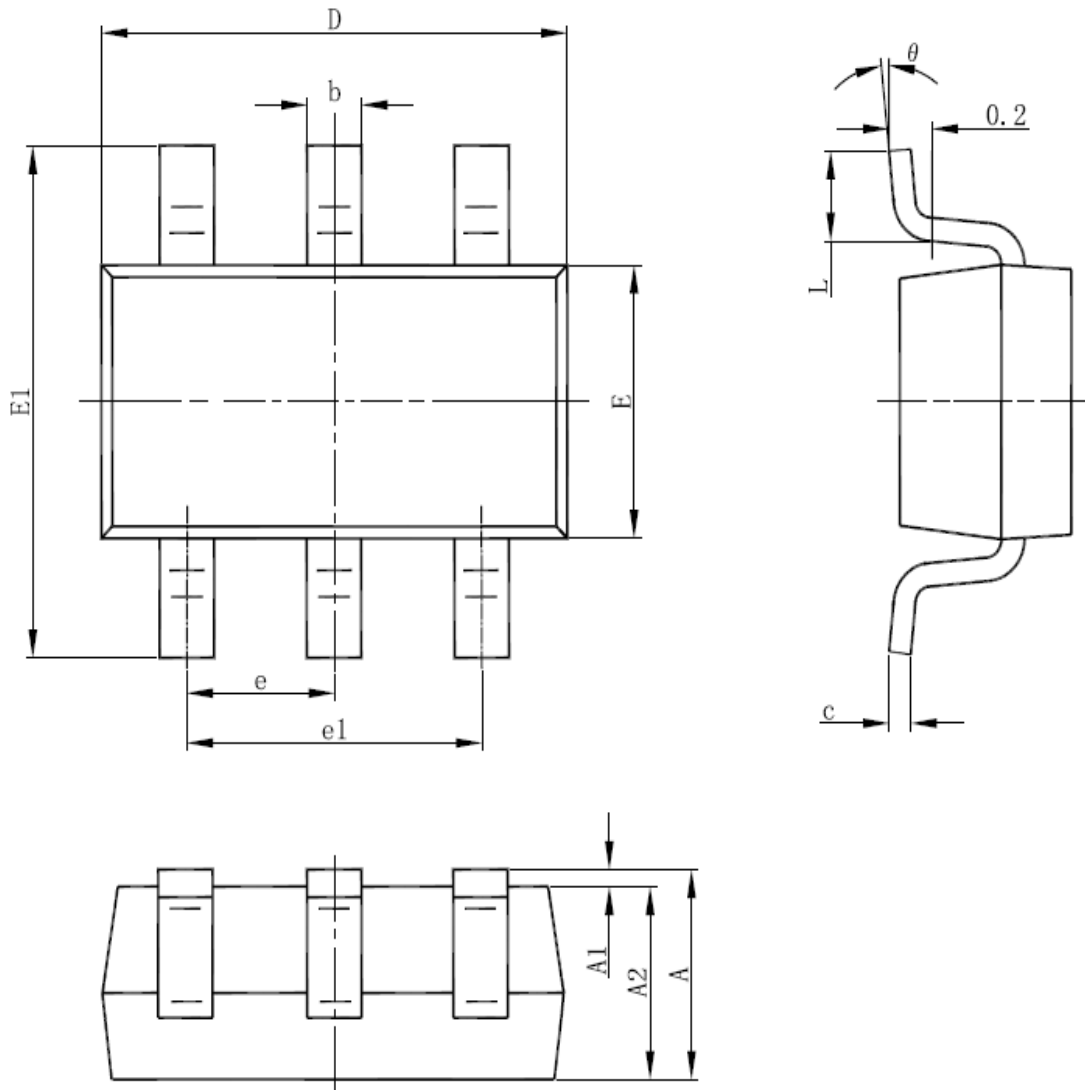

SOT-23-6L PACKAGE OUTLINE DIMENSION\_CD

Symbol	Dimension In Millimeters		Dimension In Inches	
	Min	Max	Min	Max
A	1.050	1.250	0.041	0.049
A1	0.000	0.100	0.000	0.004
A2	1.050	1.150	0.041	0.045
b	0.300	0.500	0.012	0.020
c	0.100	0.200	0.004	0.008
D	2.820	3.020	0.111	0.119
E	1.500	1.700	0.059	0.067
E1	2.650	2.950	0.104	0.116
e	0.95(BSC)		0.037(BSC)	
e1	1.800	2.000	0.071	0.079
L	0.300	0.600	0.012	0.024
$\theta$	0°	8°	0°	8°