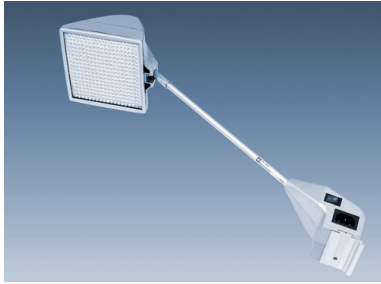

## LED-Displayleuchte 22 W

Lichtstarke LED-Displayleuchte (LED-Auslegerstrahler), mit Montagefuß zur einfachen Installation auf Aluprofil-Systemen, Stromversorgung mit 230 V (kein Transformator erforderlich), durchschleifbar

Artikel-Nr.	145 337 022
Leistung	22 W
Helligkeit	1800 lm
Außenmaße	540 x 135 x 60 mm
Regellieferzeit	1-2 Tage