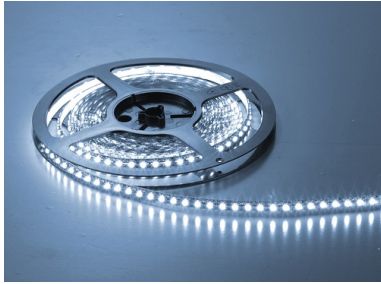

LED-Streifen 19,2 W/m

Flexibler LED-Streifen 19,2 W/m, 240 LEDs/m in Doppelreihe, 15 mm breit, 5 m lang (auf Rolle abgepackt), dimmbar, alle 5 cm trennbar, selbstklebend

Artikel-Nr.	143 443 192
Leistung	19 W/m
Helligkeit	1560 lm/m
Farbtemperatur	ca. 3000 K (warmweiß)
Außenmaße	5000 x 15 x 2,5 mm
Prüfzeichen	
Anmerkung	LED-Transformator 24 VDC erforderlich
Regellieferzeit	3-4 Wochen