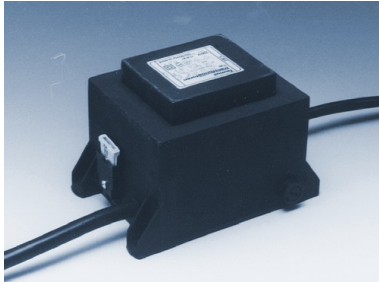

## Transformator 150 VA mit Leitung

Voll vergossener Sicherheitstransformator,  
primär und sekundär abgesichert

Artikel-Nr.	096 061 150
Bauart	Sicherheitstransformator
Verwendungszweck	Niedervolt-Halogen- und LED-Beleuchtung
Spannung	Primär 230 V / Sekundär 11.6 V AC
Leistung	150 VA
Eingang	eingegossene Mantelleitung (60 cm), Sicherung und Sicherheitstemperaturbegrenzer
Ausgang	1 x 150 W mit Sicherung und Leitung 60 cm
Maße / Gewicht	130 x 90 x 85 mm / 3.2 kg
Prüfzeichen	
Ursprung	Made in Germany
Anmerkung	voll messetauglich
Regellieferzeit	1-2 Wochen