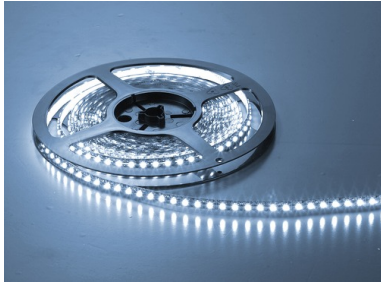

LED-RGB-Streifen 14,4 W/m

Flexibler LED-RGB-Streifen 14,4 W/m, 60 LEDs/m, 10 mm breit, 5 m lang (auf Rolle abgepackt), dimmbar, alle 10 cm trennbar, selbstklebend

Artikel-Nr.	143 442 144
Leistung	14 W/m
Außenmaße	5000 x 10 x 2,1 mm
Prüfzeichen	
Anmerkung	LED-Transformator 24 VDC erforderlich
Regellieferzeit	1-2 Tage