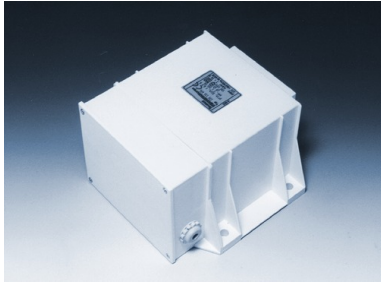

Transformator 230 V / 12 V, 600 VA, IP65

Voll vergossener Sicherheitstransformator,
IP65 (strahlwassergeschützt), primär
abgesichert

Artikel-Nr.	120 116 601
Bauart	Sicherheitstransformator
Verwendungszweck	Unterwasser-Halogencheinwerfer
Spannung	Primär 230 V / Sekundär 11.6 V AC / 24 V AC
Leistung	600 VA
Eingang	Klemmen, Sicherung
Ausgang	2 x 300 W mit Klemmen
Schutzklasse	IP 65
Maße / Gewicht	170 x 173 x 110 mm / 7.9 kg
Prüfzeichen	CE
Ursprung	Made in Germany
Regellieferzeit	1-2 Tage