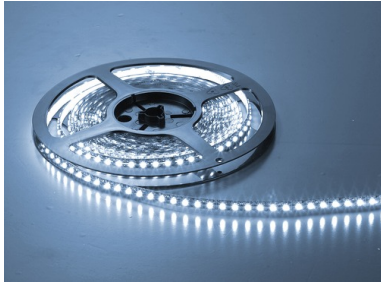

LED-Streifen 24 W/m

Flexibler LED-Streifen 24 W/m, 120 SuperBright-LEDs/m, 12 mm breit, 5 m lang (auf Rolle abgepackt), dimmbar, alle 5 cm trennbar, selbstklebend

Artikel-Nr.	143 441 240
Leistung	24 W/m
Helligkeit	2160 lm/m
Außenmaße	5000 x 12 x 1,5 mm
Anmerkung	LED-Transformator 24 VDC erforderlich
Regellieferzeit	1-2 Tage