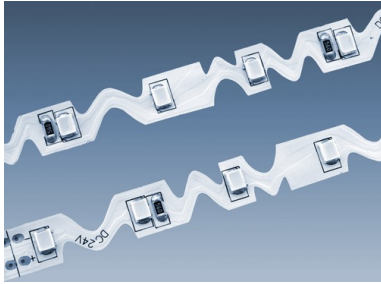

LED-Zickzack-Streifen 12 W/m

Hochflexibler, biege- und knickbarer LED-Streifen (LED-Zickzack-Streifen), aufgrund S-förmigen Trägerstreifens in nahezu beliebiger Form installierbar. 12 W/m, 60 LEDs/m, 8 mm breit, 5 m lang (auf Rolle abgepackt), dimmbar, alle 10 cm trennbar, selbstklebend

Artikel-Nr.	143 446 120
Leistung	12 W/m
Helligkeit	980 lm/m
Außenmaße	5000 x 8 x 2,5 mm
Prüfzeichen	
Anmerkung	LED-Transformator 24 VDC erforderlich
Regellieferzeit	1-2 Tage