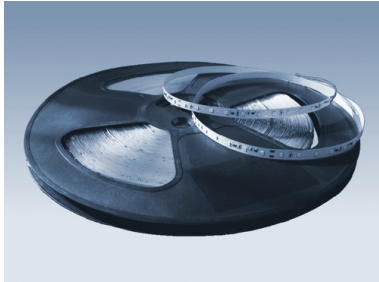

## LED-Streifen, 20 m-Rolle, 6 W/m

Flexibler LED-Streifen 20 m lang,  
einfachste Installation mittels Stecksystem.  
6 W/m, 60 LEDs/m, 10 mm breit, dimmbar,  
alle 10 cm trennbar, selbstklebend

Artikel-Nr.	143 447 060
Leistung	6 W/m
Helligkeit	600 lm/m
Außenmaße	20000 x 10 x 2,5 mm
Prüfzeichen	
Anmerkung	Die gesamten 20m können mittels eines einzigen Transformator betrieben werden
Regellieferzeit	1-2 Tage