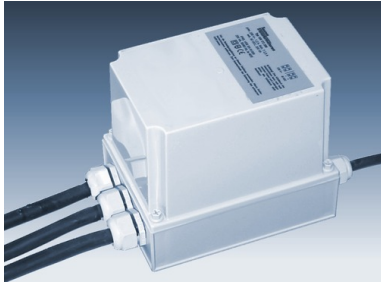

Transformator 230 V / 12 V, IP68, 600 VA

Voll vergossener Sicherheitstransformator für Unterwasserbetrieb, IP68, wasserdicht bis 1 m Wassertiefe

(Das Foto zeigt einen Transformator der gleichen Baureihe aber mit anderer Leistung)

Artikel-Nr.	135 186 600
Bauart	Sicherheitstransformator
Verwendungszweck	Unterwasser-Halogencheinwerfer
Spannung	Primär 230 V / Sekundär 11.6 V AC
Leistung	600 VA
Eingang	Eingegossene Unterwasserkabel 10 m
Ausgang	2 x 300 W mit je einem Unterwasserkabel 2,5 m
Schutzklasse	IP 68
Maße / Gewicht	230 x 125 x 150 mm / 16.0 kg
Prüfzeichen	
Ursprung	Made in Germany
Regellieferzeit	3-4 Wochen