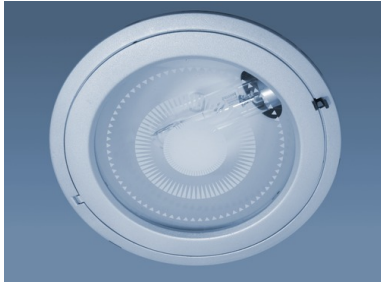

## Leuchte für Natriumdampf, rund, 100 W

Runde Einbauleuchte (Downlight) für Natriumdampf-Lampen (SDW-T), mit Frontscheibe, Reflektorfarbe silber, Frontringfarbe silbergrau. Komplett mit Vorschaltgerät

Artikel-Nr.	422 329 101
Leuchtenfarbe	silbergrau
Reflektorfarbe	chrom
Fassung	PG12 (Philips SDW-T)
Leistung	100 W
Außenmaße	Ø 230 mm
Einbaumaße / -tiefe	Ø 215 mm / 218 mm
Regellieferzeit	1-2 Tage