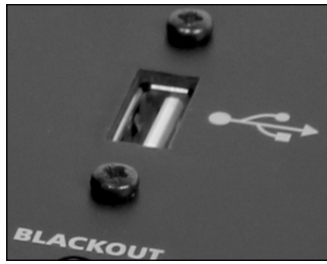

Jester 12/24

Lichtsteuerkonsole mit 24 Presetfadern

Ausstattungsmerkmale

- 12/24 Kanalregler mit 2-Presetebenen
- Cue-Liste mit speicherbaren Blendzeiten und GO-Taste
- 24 Submaster
- 12 AUX-Zubehörtasten
- Softpatch auf 512 DMX-Kanälen
- DMX-Eingang mit Snapshot-Funktion auf 512 Kanälen
- VGA-Monitorschnittstelle
- Datensicherung über USB-Speicherstick, Anschluss für USB-Tastatur
- MIDI-Funktionalität (Notes & Show Control)
- Lock-Sperrfunktion
- LC-Display für Betrieb ohne Monitor
- Sound-to-Light-Funktion
- Mehrsprachiges Online-Hilfesystem
- Remote-Schnittstelle
- RDM-Unterstützung
- Offline-Editor (Phantom Jester)
- Software-Updates über USB-Speicherstick
- Externes Netzteil

Übersicht

Die Jester 12/24 ist die ideale Konsole für Anwendungen mit direktem Live-Zugriff oder im Einsatz als speichergestützte Lichtsteuerkonsole für kleinere Bühnen. Ein umfangreiches Ausstattungspaket beeindruckt mit leistungsfähigen Features. Die intuitive Bedienphilosophie ermöglicht eine einfache und schnelle Handhabung.

Die Jester 12/24 ist mit drei unterschiedlichen Betriebsmodi ausgestattet (Preset-, Playback- und Programm-Mode) und bietet eine theatertypische Wiedergabe einer Cue-Liste mit speicherbaren Blendzeiten. Chaser können direkt mit unterschiedlichen Playback-Optionen (z.B. Beat-Tap-Funktion) auf Submaster gespeichert werden.

Eine integrierte Monitorschnittstelle ist Standard bei dieser Serie. In übersichtlichen Monitorschirmen werden Informationen über Kanaldaten, Lichtstimmungen, Submastern und Blendzeiten angezeigt. Ein internes LC-Display ermöglicht einen Einsatz auch ohne Monitor.