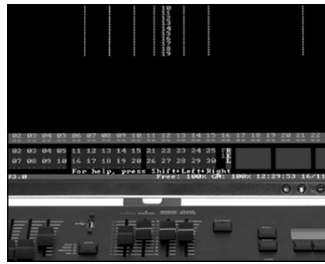

Jester 12/24

Lichtsteuerkonsole mit 24 Presetfadern

Ausstattungsmerkmale

- 12/24 Kanalregler mit 2-Presetebenen
- Cue-Liste mit speicherbaren Blendzeiten und GO-Taste
- 24 Submaster
- 12 AUX-Zubehörtasten
- Softpatch auf 512 DMX-Kanälen
- DMX-Eingang mit Snapshot-Funktion auf 512 Kanälen
- VGA-Monitorschnittstelle
- Datensicherung über USB-Speicherstick, Anschluss für USB-Tastatur
- MIDI-Funktionalität (Notes & Show Control)
- Lock-Sperrfunktion
- LC-Display für Betrieb ohne Monitor
- Sound-to-Light-Funktion
- Mehrsprachiges Online-Hilfesystem
- Remote-Schnittstelle
- RDM-Unterstützung
- Offline-Editor (Phantom Jester)
- Software-Updates über USB-Speicherstick
- Externes Netzteil

Übersicht

Die Jester 12/24 ist die ideale Konsole für Anwendungen mit direktem Live-Zugriff oder im Einsatz als speichergestützte Lichtsteuerkonsole für kleinere Bühnen. Ein umfangreiches Ausstattungspaket beeindruckt mit leistungsfähigen Features. Die intuitive Bedienphilosophie ermöglicht eine einfache und schnelle Handhabung.

Die Jester 12/24 ist mit drei unterschiedlichen Betriebsmodi ausgestattet (Preset-, Playback- und Programm-Mode) und bietet eine theatertypische Wiedergabe einer Cue-Liste mit speicherbaren Blendzeiten. Chaser können direkt mit unterschiedlichen Playback-Optionen (z.B. Beat-Tap-Funktion) auf Submaster gespeichert werden.

Eine integrierte Monitorschnittstelle ist Standard bei dieser Serie. In übersichtlichen Monitorschirmen werden Informationen über Kanaldaten, Lichtstimmungen, Submastern und Blendzeiten angezeigt. Ein internes LC-Display ermöglicht einen Einsatz auch ohne Monitor.