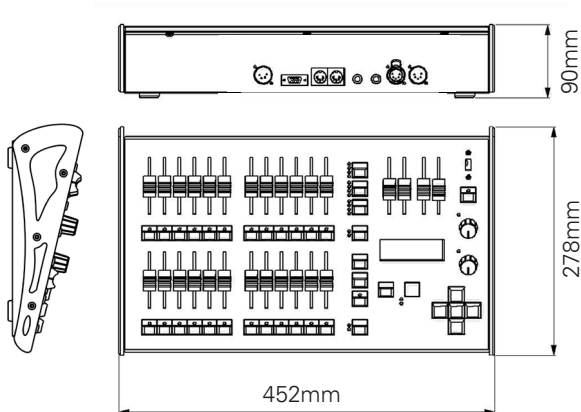

Eine integrierte Monitorschnittstelle ist Standard bei dieser Serie. In übersichtlichen Monitorschirmen werden Informationen über Kanaldaten, Lichtstimmungen, Submastern und Blendzeiten angezeigt. Ein internes LC-Display ermöglicht einen Einsatz auch ohne Monitor.

Bestell-Informationen

00-108-21 Jester 12/24 Schuko/French PSU
00-766-00 Jester 12/24 Flightcase

Lieferumfang

Benutzerhandbuch auf CD
Netzteil

Abmessungen:

Gewicht: 4,5kg

Produkt-Spezifikationen

- Kanalregler: 24 in 2-Preselebenen
- DMX-Steuerkanäle: 512
- Submaster: 24 Submaster
- Preset-Masterregler: 2
- Masterregler für Sequenzen: 1
- Grand-Masterregler: 1
- AUX-Tasten: 12
- Black-Out-Taste: 1
- Datensicherung und Updates: über USB-Schnittstelle
- Netzversorgung: externes Netzteil, 100-240VAC, 50/60Hz
- DMX-Ausgang: DMX 512-A über 1 x XLR 5 Pin
- DMX-Eingang: DMX 512-A über 1 x XLR 5 Pin
- Audio-Eingang: über 6,3mm Stereoklinke
- Monitor-Schnittstelle: 15 Pin Sub-D
- Abmessungen: 90mm (H) x 452mm (B) x 278mm (T)
- Gewicht: 4,5kg
- Umgebungstemperaturen im Betrieb: +5°C - 40°C
- Luftfeuchtigkeit: 5 - 95%, nicht kondensierend