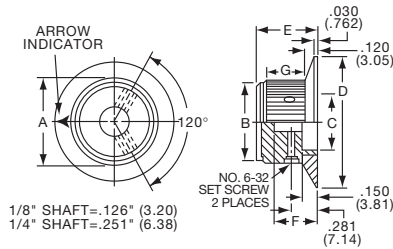

Knobs, Machined Aluminum

KNS SERIES

KNS501A1/4

KNS701B1/4

KNS701BA1/4

| Tyco | | Straight Knurl with Arrowhead Indicator on Skirt | | | | | | | |
|---------------------------------|-------------|--|------------|------------|------------|------------|------------|------------|------------|
| Electronics | Alcoswitch | Color | A | B | C | D | E | F | G |
| 7-1437622-3 | KNS501A1/8 | Natural | .500(12.7) | .445(11.3) | .370(9.40) | .750(19.1) | .625(15.9) | .512(13.0) | .428(10.9) |
| 7-1437622-2 | KNS501A1/4 | Natural | .500(12.7) | .445(11.3) | .370(9.40) | .750(19.1) | .625(15.9) | .512(13.0) | .428(10.9) |
| 7-1437622-5 | KNS501B1/8 | Black | .500(12.7) | .445(11.3) | .370(9.40) | .750(19.1) | .625(15.9) | .512(13.0) | .428(10.9) |
| 7-1437622-4 | KNS501B1/4 | Black | .500(12.7) | .445(11.3) | .370(9.40) | .750(19.1) | .625(15.9) | .512(13.0) | .428(10.9) |
| 7-1437622-8 | KNS701A1/4 | Natural | .750(19.1) | .695(17.7) | .590(15.0) | 1.12(28.5) | .625(15.9) | .512(13.0) | .428(10.9) |
| 7-1437622-9 | KNS701B1/4 | Black | .750(19.1) | .695(17.7) | .590(15.0) | 1.12(28.5) | .625(15.9) | .512(13.0) | .428(10.9) |
| Two-Toned Body-Top/Skirt | | | | | | | | | |
| 7-1437622-7 | KNS501BA1/8 | Blk.- Ntl. | .500(12.7) | .695(17.7) | .370(9.40) | .750(19.1) | .625(15.9) | .512(13.0) | .428(10.9) |
| 7-1437622-6 | KNS501BA1/4 | Blk.- Ntl. | .500(12.7) | .695(17.7) | .370(9.40) | .750(19.1) | .625(15.9) | .512(13.0) | .428(10.9) |
| 8-1437622-1 | KNS701BA1/8 | Blk.- Ntl. | .750(19.1) | .695(17.7) | .590(15.0) | 1.12(28.5) | .625(15.9) | .512(13.0) | .428(10.9) |
| 8-1437622-0 | KNS701BA1/4 | Blk.- Ntl. | .750(19.1) | .695(17.7) | .590(15.0) | 1.12(28.5) | .625(15.9) | .512(13.0) | .428(10.9) |