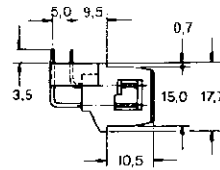

**Messerteile, Zweireihig (Fortsetzung)**

**Tab Header, Double Row (continued)**

**25polig (90°)**

Best.-Nr. **826140-1**  
CuZn, verzinkt (schwarz)  
Best.-Nr. **826140-2**  
CuZn, verzinkt (gelb)  
Best.-Nr. **826140-5**  
CuZn, versilbert (schwarz)  
Kodierung rechts

**Mating with Housing:**

Part No. **925470**, see Page 40

**25polig (90°)**

Best.-Nr. **826141-1**  
CuZn, verzinkt (schwarz)  
Best.-Nr. **826141-2**  
CuZn, verzinkt (gelb)  
Best.-Nr. **826141-3**  
CuZn, versilbert (schwarz)  
Kodierung links

**Passend zu Gehäuse:**

Best.-Nr. **925471**, siehe Seite 40

**Ungedichtet**

**Unsealed**

**25 Positions (90°)**

Part No. **826141-1**  
Brass, tin plated (black)  
Part No. **826141-2**  
Brass, tin plated (yellow)  
Part No. **826141-3**  
Brass, silver plated (black)  
Keying left