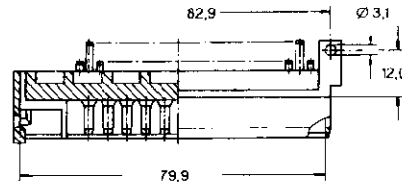

Messerteile, Zweireihig (Fortsetzung)

Tab Header, Double Row (continued)

25polig (90°)

Best.-Nr. **826140-1**
CuZn, verzinkt (schwarz)
Best.-Nr. **826140-2**
CuZn, verzinkt (gelb)
Best.-Nr. **826140-5**
CuZn, versilbert (schwarz)
Kodierung rechts

Passend zu Gehäuse:

Best.-Nr. **925470**, siehe Seite 40

Ungedichtet

Unsealed

25 Positions (90°)

Part No. **826140-1**
Brass, tin plated (black)
Part No. **826140-2**
Brass, tin plated (yellow)
Part No. **826140-5**
Brass, silver plated (black)
Keying right

Mating with Housing:

Part No. **925470**, see Page 40

25polig (90°)

Best.-Nr. **826141-1**
CuZn, verzinkt (schwarz)
Best.-Nr. **826141-2**
CuZn, verzinkt (gelb)
Best.-Nr. **826141-3**
CuZn, versilbert (schwarz)
Kodierung links

Passend zu Gehäuse:

Best.-Nr. **925471**, siehe Seite 40

Ungedichtet

Unsealed

25 Positions (90°)

Part No. **826141-1**
Brass, tin plated (black)
Part No. **826141-2**
Brass, tin plated (yellow)
Part No. **826141-3**
Brass, silver plated (black)
Keying left

Mating with Housing:

Part No. **925471**, see Page 40

25polig (90°)

Best.-Nr. **826195-1**
CuZn, verzinkt (schwarz),
Kodierung links

Passend zu Gehäuse:

Best.-Nr. **925471**, siehe Seite 40

Ungedichtet

Unsealed

25 Positions (90°)

Part No. **826195-1**
Brass, tin plated (black),
Keying left

Mating with Housing:

Part No. **925471**, see Page 40