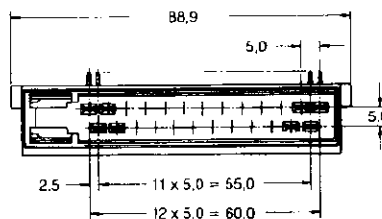

Ungedichtet