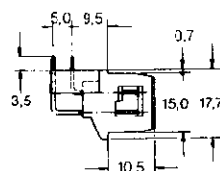

**Messerteile, Zweireihig (Fortsetzung)**

**Tab Header, Double Row (continued)**

**25polig (90°)**

Best.-Nr. **826140-1**  
CuZn, verzinkt (schwarz)  
Best.-Nr. **826140-2**  
CuZn, verzinkt (gelb)  
Best.-Nr. **826140-5**  
CuZn, versilbert (schwarz)  
Kodierung rechts

**Mating with Housing:**

Part No. **925471**, see Page 40

**25polig (90°)**

Best.-Nr. **826195-1**  
CuZn, verzinkt (schwarz),  
Kodierung links

**Passend zu Gehäuse:**

Best.-Nr. **925471**, siehe Seite 40

**Ungedichtet**

**Unsealed**

**25 Positions (90°)**

Part No. **826195-1**  
Brass, tin plated (black),  
Keying left

**Mating with Housing:**

Part No. **925471**, see Page 40