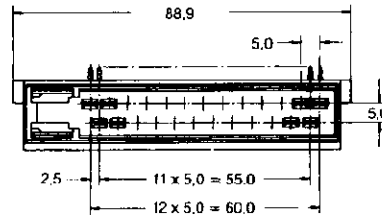

Messerteile, Zweireihig (Fortsetzung)

Tab Header, Double Row (continued)

25polig (90°)

Best.-Nr. **826140-1**
CuZn, verzinkt (schwarz)
Best.-Nr. **826140-2**
CuZn, verzinkt (gelb)
Best.-Nr. **826140-5**
CuZn, versilbert (schwarz)
Kodierung rechts

Passend zu Gehäuse:

Best.-Nr. **925470**, siehe Seite 40

Ungedichtet