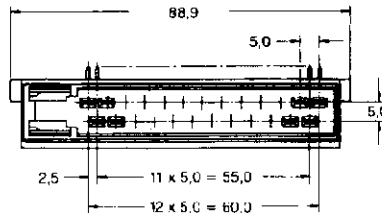

Ungedichtet