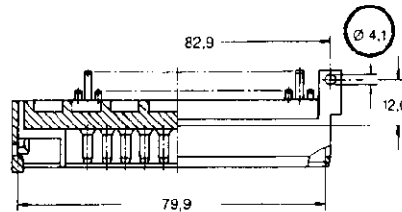

Messerteile, Zweireihig (Fortsetzung)

Tab Header, Double Row (continued)

25polig (90°)

Best.-Nr. **826140-1**
CuZn, verzinkt (schwarz)
Best.-Nr. **826140-2**
CuZn, verzinkt (gelb)
Best.-Nr. **826140-5**
CuZn, versilbert (schwarz)
Kodierung rechts

Passend zu Gehäuse:

Best.-Nr. **925470**, siehe Seite 40

Ungedichtet

Unsealed

25 Positions (90°)

Part No. **826140-1**
Brass, tin plated (black)
Part No. **826140-2**
Brass, tin plated (yellow)
Part No. **826140-5**
Brass, silver plated (black)
Keying right

Mating with Housing:

Part No. **925470**, see Page 40

25polig (90°)

Best.-Nr. **826141-1**
CuZn, verzinkt (schwarz)
Best.-Nr. **826141-2**
CuZn, verzinkt (gelb)
Best.-Nr. **826141-3**
CuZn, versilbert (schwarz)
Kodierung links

Passend zu Gehäuse:

Best.-Nr. **925471**, siehe Seite 40

Ungedichtet

Unsealed

25 Positions (90°)

Part No. **826141-1**
Brass, tin plated (black)
Part No. **826141-2**
Brass, tin plated (yellow)
Part No. **826141-3**
Brass, silver plated (black)
Keying left

Mating with Housing:

Part No. **925471**, see Page 40

25polig (90°)

Best.-Nr. **826195-1**
CuZn, verzinkt (schwarz),
Kodierung links

Passend zu Gehäuse:

Best.-Nr. **925471**, siehe Seite 40

Ungedichtet

Unsealed

25 Positions (90°)

Part No. **826195-1**
Brass, tin plated (black),
Keying left

Mating with Housing:

Part No. **925471**, see Page 40