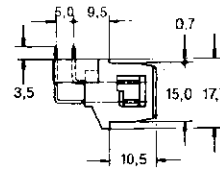

**Messerteile, Zweireihig (Fortsetzung)**

**Tab Header, Double Row (continued)**

**25polig (90°)**

Best.-Nr. **826140-1**  
CuZn, verzinkt (schwarz)  
Best.-Nr. **826140-2**  
CuZn, verzinkt (gelb)  
Best.-Nr. **826140-5**  
CuZn, versilbert (schwarz)  
Kodierung rechts

**Passend zu Gehäuse:**

Best.-Nr. **925470**, siehe Seite 40

**Ungedichtet**

**Unsealed**

**25 Positions (90°)**

Part No. **826140-1**  
Brass, tin plated (black)  
Part No. **826140-2**  
Brass, tin plated (yellow)  
Part No. **826140-5**  
Brass, silver plated (black)  
Keying right