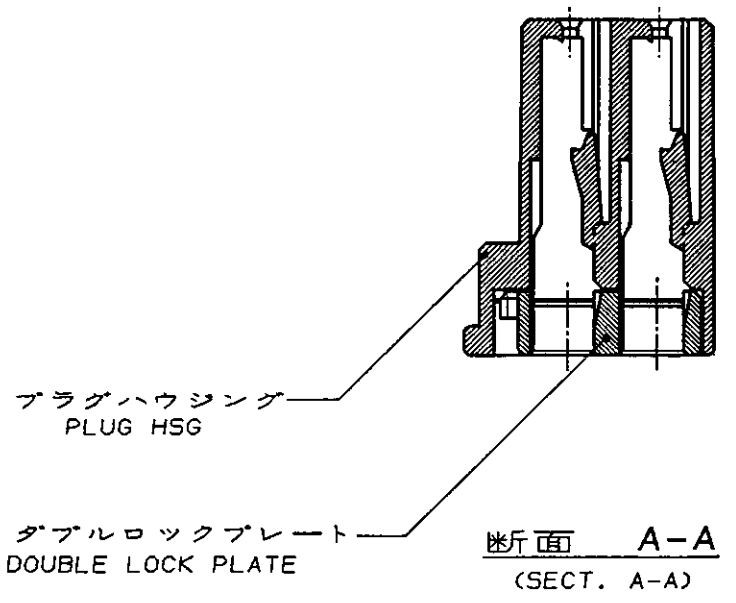

NUMBER C-176118
METRIC
3rd ANGLE PROJECTION

DIMENSIONS IN MILLIMETERS. DO NOT SCALE PRINT

PRINT DIST

注：
 ① Z面より 2mmの範囲で測定
 ② 相手ハウジングと所定の機能を満足して嵌合できること
 3 内装するリセプタクルコンタクトは型番173630,173631
 4 製品規格：108-5312

NOTE：
 ① TO BE MEASURED BETWEEN Z AND 2
 ② TO BE MATE WITH CAP HSG SMOOTHLY
 3 APPLIED CONTACT, P/N 173630 AND 173631
 4 PRODUCT SPEC. NO. : 108-5312

B	ADD -4 FJ00-0403-94	AB	QA	4/11/94
A	変更 J-0014	YK	KY	7/16/91
O	作成 J-12096	YK	KY	12/3/90
LTR	変更 (REVISION RECORD)	DR	CHK	DATE

Copyright ©1990年 AMP (Japan), LTD. ALL RIGHTS RESERVED.		Copyright ©1990 AMP (Japan), LTD. ALL RIGHTS RESERVED.		AMP 日本エー・エム・ピー株式会社 Tokyo, Japan	
組合電線断面 (WIRE RANGE)	被覆外径 (INSULATION DIA.)	名称 (NAME)			
mm ² (AWG)	mmφ	.070シリーズ マルチロック I/O コネクタ MK-II 18極 プラグハウジング (C.070SERIES MULTILOCK I/O CONN. MK-II 18Pos. PLUG HOUSING.)			
材料 (MATERIAL)	色 (COLOR)	一般公差 (GENERAL TOLERANCE)	SIZE	LOC	番号 (No.)
PBT	表参照 (SEE TABLE)	10以下: ±0.2 10以上30以下: ±0.25 30以上100以下: ±0.3 角 度: ±3°	A3	J	C-176118
DR. Y. Kakitani 12/3/90	DE. Y. Kakitani 12/3/90	尺度 (SCALE)	REV.	SHEET	
CHK. M. Matsunaka 12/11/90	APP. H. Nozaki 12/11/90	2-1	B	1 OF 1	