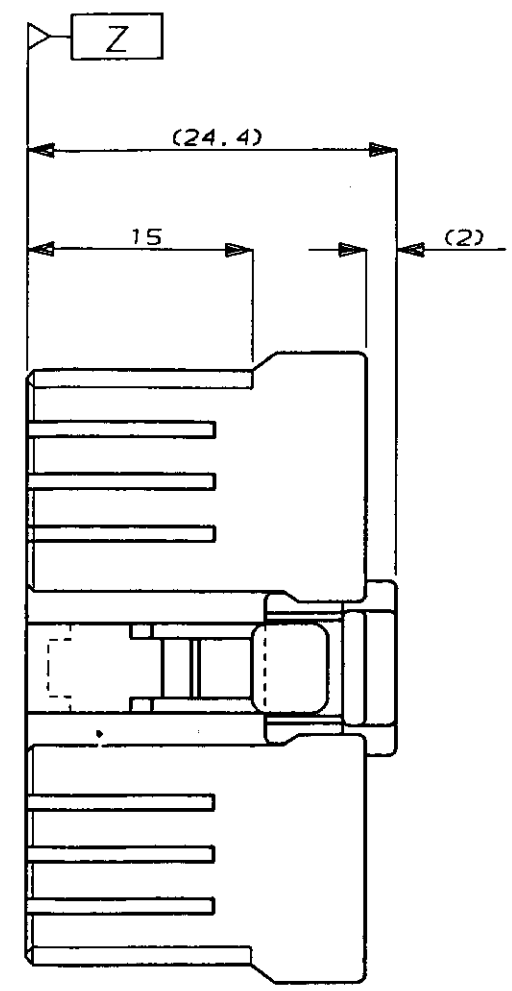

NUMBER C-176118
METRIC
3rd ANGLE PROJECTION

DIMENSIONS IN MILLIMETERS. DO NOT SCALE PRINT

PRINT DIST

注：
 ① Z面より 2mmの範囲で測定
 ② 相手ハウジングと所定の機能を満足して嵌合できること
 3 内装するリセプタクルコンタクトは型番173630,173631
 4 製品規格：108-5312

NOTE：
 ① TO BE MEASURED BETWEEN Z AND 2
 ② TO BE MATE WITH CAP HSG SMOOTHLY
 3 APPLIED CONTACT, P/N 173630 AND 173631
 4 PRODUCT SPEC. NO. : 108-5312

B	ADD -4 FJ00-0403-94	AB	QA	4/11/94
A	変更 J-0014	YK	KY	7/16/91
O	作成 J-12096	YK	KY	12/3/90
LTR	変更 (REVISION RECORD)	DR	CHK	DATE

Copyright ©1990年 AMP (Japan), LTD. ALL RIGHTS RESERVED.		Copyright ©1990 AMP (Japan), LTD. ALL RIGHTS RESERVED.		AMP 日本エー・エム・ピー株式会社 Tokyo, Japan	
組合電線断面 (WIRE RANGE)	被覆外径 (INSULATION DIA.)	名称 (NAME)			
mm ² (AWG)	mmφ	.070シリーズ マルチロック I/O コネクタ MK-II 18極 プラグハウジング (C.070SERIES MULTILOCK I/O CONN. MK-II 18Pos. PLUG HOUSING.)			
材料 (MATERIAL)	色 (COLOR)	一般公差 (GENERAL TOLERANCE)	SIZE	LOC	番号 (No.)
PBT	表参照 (SEE TABLE)	10以下: ±0.2 10以上30以下: ±0.25 30以上100以下: ±0.3 角 度: ±3°	A3	J	C-176118
DR. Y. Kakitani 12/3/90	DE. Y. Kakitani 12/3/90	尺度 (SCALE)	REV.	SHEET	
CHK. M. Matsunaka 12/11/90	APP. H. Nozaki 12/11/90	2-1	B	1 OF 1	

(CUSTOMER DRAWING) 参 考 図 面