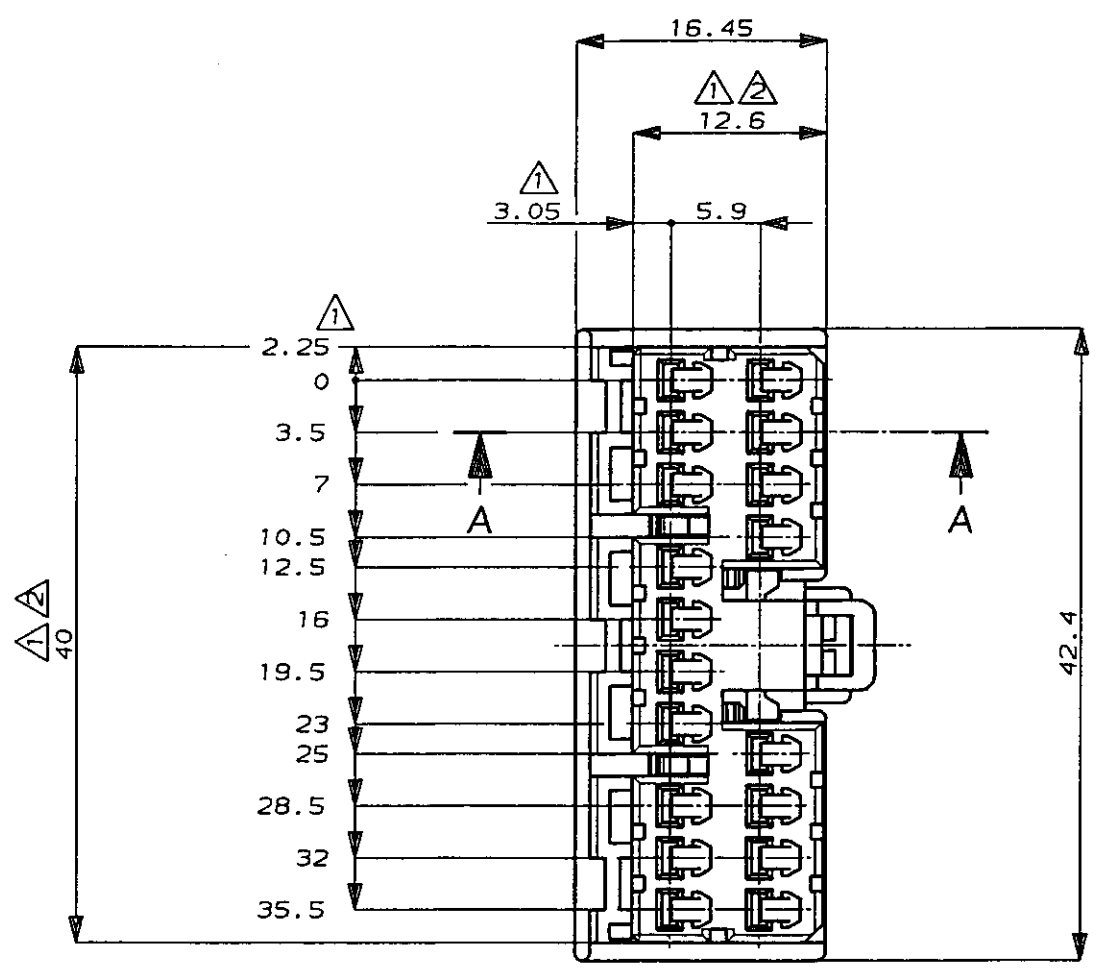

NUMBER C-176118
METRIC
3rd ANGLE PROJECTION

DIMENSIONS IN MILLIMETERS. DO NOT SCALE PRINT

PRINT DIST

注：
 ① Z面より 2mmの範囲で測定
 ② 相手ハウジングと所定の機能を満足して嵌合できること
 3 内装するリセプタクルコンタクトは型番173630,173631
 4 製品規格：108-5312

NOTE：
 ① TO BE MEASURED BETWEEN Z AND 2
 ② TO BE MATE WITH CAP HSG SMOOTHLY
 3 APPLIED CONTACT, P/N 173630 AND 173631
 4 PRODUCT SPEC. NO. : 108-5312

B	ADD -4 FJ00-0403-94	AB	QA	4/11/94
A	変更 J-0014	YK	KY	7/16/91
O	作成 J-12096	YK	KY	12/3/90
LTR	変更 (REVISION RECORD)	DR	CHK	DATE

Copyright ©1990年 AMP (Japan), LTD. ALL RIGHTS RESERVED.		Copyright ©1990 AMP (Japan), LTD. ALL RIGHTS RESERVED.		AMP 日本エー・エム・ピー株式会社 Tokyo, Japan	
組合電線断面 (WIRE RANGE)	被覆外径 (INSULATION DIA.)	名称 (NAME)			
mm ² (AWG)	mmφ	.070シリーズ マルチロック I/O コネクタ MK-II 18極 プラグハウジング (C.070SERIES MULTILOCK I/O CONN. MK-II 18Pos. PLUG HOUSING.)			
材料 (MATERIAL)	色 (COLOR)	一般公差 (GENERAL TOLERANCE)	SIZE	LOC	番号 (No.)
PBT	表参照 (SEE TABLE)	10以下: ±0.2 10以上30以下: ±0.25 30以上100以下: ±0.3 角 度: ±3°	A3	J	C-176118
DR. Y. Kakitani 12/3/90	DE. Y. Kakitani 12/3/90	尺度 (SCALE)	REV.	SHEET	
CHK. M. Matsunaka 12/11/90	APP. H. Nozaki 12/11/90	2-1	B	1 OF 1	