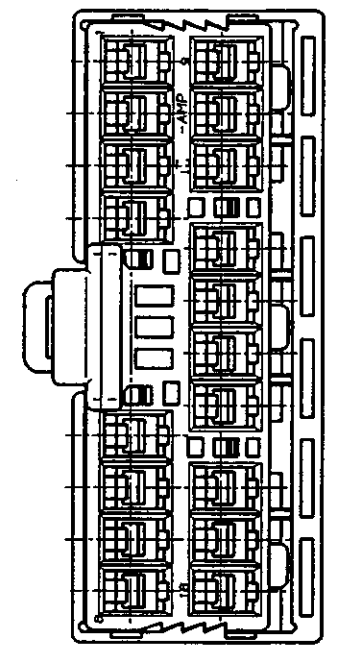

NUMBER C-176118
METRIC
3rd ANGLE PROJECTION

DIMENSIONS IN MILLIMETERS. DO NOT SCALE PRINT

PRINT DIST

注：
 ① Z面より 2mmの範囲で測定
 ② 相手ハウジングと所定の機能を満足して嵌合できること
 3 内装するリセプタクルコンタクトは型番173630,173631
 4 製品規格：108-5312

NOTE：
 ① TO BE MEASURED BETWEEN Z AND 2
 ② TO BE MATE WITH CAP HSG SMOOTHLY
 3 APPLIED CONTACT, P/N 173630 AND 173631
 4 PRODUCT SPEC. NO. : 108-5312

オレンジ (ORANGE)	18極 プラグハウジング (18Pos. PLUG HOUSING)	176118-8
灰 (GRAY)	18極 プラグハウジング (18Pos. PLUG HOUSING)	176118-6
青 (BLUE)	18極 プラグハウジング (18Pos. PLUG HOUSING)	176118-5
緑 (GREEN)	18極 プラグハウジング (18Pos. PLUG HOUSING)	176118-4
色 (COLOR)	名称 (NAME)	型番 (PART NUMBER)

B	ADD -4 FJ00-0403-94	AB	QA	4/11/94
A	変更 J-0014	YK	KY	7/16/91
O	作成 J-12096	YK	KY	12/3/90
LTR	変更 (REVISION RECORD)	DR	CHK	DATE

Copyright ©1990年 AMP (Japan), LTD. ALL RIGHTS RESERVED.		Copyright ©1990 AMP (Japan), LTD. ALL RIGHTS RESERVED.		AMP 日本エー・エム・ピー株式会社 Tokyo, Japan	
組合電線断面 (WIRE RANGE)	被覆外径 (INSULATION DIA.)	名称 (NAME)			
mm ² (AWG)	mmφ	.070シリーズ マルチロック I/O コネクタ MK-II 18極 プラグハウジング (C.070SERIES MULTILOCK I/O CONN. MK-II 18Pos. PLUG HOUSING.)			
材料 (MATERIAL)	色 (COLOR)	一般公差 (GENERAL TOLERANCE)	SIZE	LOC	番号 (No.)
PBT	表参照 (SEE TABLE)	10以下: ±0.2 10以上30以下: ±0.25 30以上100以下: ±0.3 角 度: ±3°	A3	J	C-176118
DR. Y. Kakitani 12/3/90	DE. Y. Kakitani 12/3/90	尺度 (SCALE)	REV.	SHEET	
CHK. M. Matsunaka 12/11/90	APP. H. Nozaki 12/11/90	2-1	B	1 OF 1	