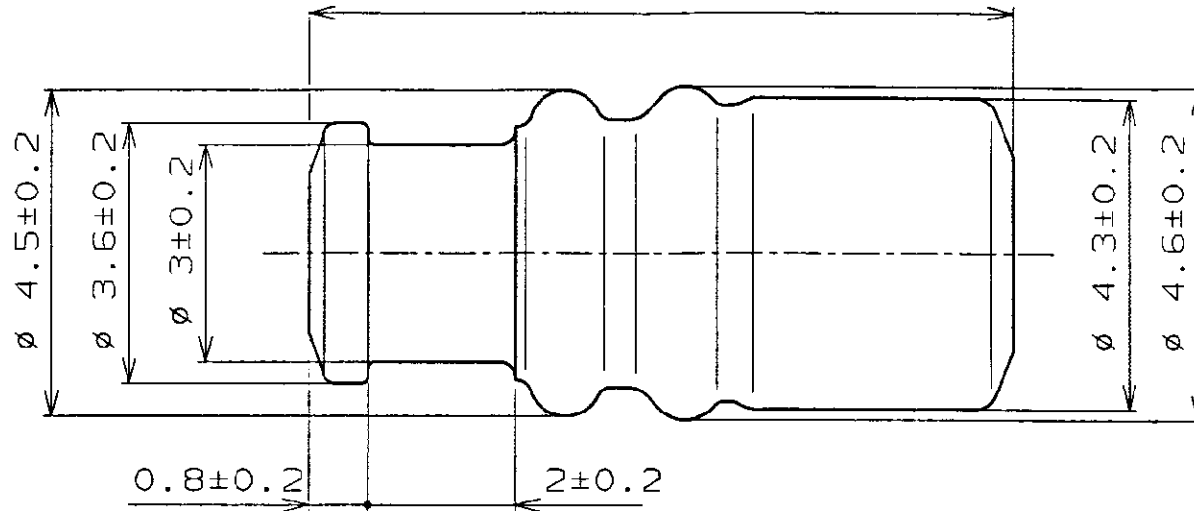

∅ 1.2±0.2

9.7±0.2

∅ 0.9±0.2

SIR		DARK YELLOW GREEN (濃黄緑)		900324-4		WIRE RANGE 包含電線断面積 0.3-0.5mm <sup>2</sup>		INSULATION DIA 被覆外径 ∅1.4~∅1.9			
材料(MATERIAL)		色 (COLOR)		型番(P/N)		AMP 日本アンプ株式会社 Kawasaki, Japan					
DIMENSIONS: 単位: 毫米 mm						TOLERANCES UNLESS OTHERWISE SPECIFIED					
						<del>           一般公差            10% ±0.2            30% ±0.25            100% ±0.3            ANGLE: ±2°         </del>					
						MATERIAL 材料 表参照		FINISH 仕上		DWN J. Hayashi 4/2 '96	
PRODUCT SPEC 製品規格 108-5355						NAME 名称 .070 RUBBER PLUG(S)					
APPLICATION SPEC 取付運用規格 114-5230						SIZE A3		CAGE CODE 00779		DRAWING NO 番号 C-900324	
WEIGHT 0.13g						CUSTOMER DRAWING		SCALE 尺度 10-1		SHEET 1 OF 1	
								REV 0			