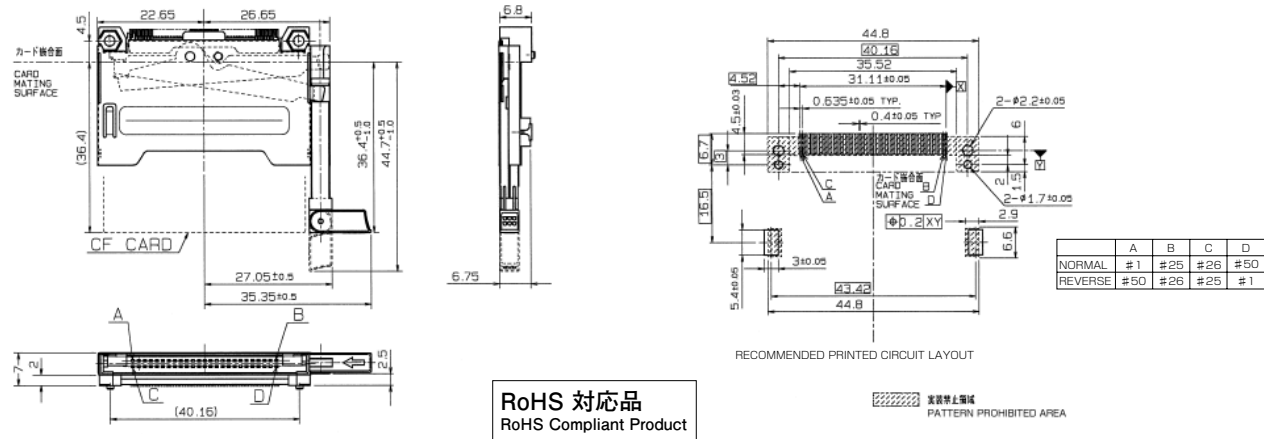

5620/TYPE II

Connector style Stand off / KEYING	Ejector style Button side		注文コード / Ordering Code	
			Connector	Ejector
 Height=0, Normal	Straight	Left side	31 5620 050 116 871+	30 5620 000 001 000 +
		Right side	31 5620 050 116 871+	30 5620 000 002 000 +
	Foldable	Left side	31 5620 050 116 871+	30 5620 000 005 000 +
		Right side	31 5620 050 116 871+	30 5620 000 006 000 +
 Height=2.0, Reverse	Straight	Left side	31 5620 050 716 871+	30 5610 000 001 000 +
		Right side	31 5620 050 716 871+	30 5610 000 002 000 +
	Foldable	Left side	31 5620 050 716 871+	30 5610 000 005 000 +
		Right side	31 5620 050 716 871+	30 5610 000 006 000 +
	Foldable Slim	Left side	31 5620 050 716 871+	30 5610 000 904 000 +
		Right side	31 5620 050 716 871+	30 5610 000 903 000 +
Without	Without	All Products	70 5610 100 000 000 +	

Compact Flash Memory Card Connectors

SERIES

5610

Type I Stand off H=2.2mm

● Connector

● Ejector

● Assembly

RoHS 対応品
RoHS Compliant Product

Connector style	Ejector style		Ordering Code	
	Style	Button side	Connector	Ejector
Normal	Straight	Left side	31 5610 050 210 871+	30 5610 000 001 000 +
		Right side	31 5610 050 210 871+	30 5610 000 002 000 +
	Foldable	Left side	31 5610 050 210 871+	30 5610 000 005 000 +
		Right side	31 5610 050 210 871+	30 5610 000 006 000 +
	Foldable Slim	Left side	31 5610 050 210 871+	30 5610 000 904 000 +
		Right side	31 5610 050 210 871+	30 5610 000 903 000 +
	Without	Without	31 5610 050 210 871+	70 5610 100 000 000 +
Reverse	Straight	Left side	31 5610 050 260 871+	30 5610 000 001 000 +
		Right side	31 5610 050 260 871+	30 5610 000 002 000 +
	Foldable	Left side	31 5610 050 260 871+	30 5610 000 005 000 +
		Right side	31 5610 050 260 871+	30 5610 000 006 000 +
	Foldable Slim	Left side	31 5610 050 260 871+	30 5610 000 904 000 +
		Right side	31 5610 050 260 871+	30 5610 000 903 000 +
	Without	Without	31 5610 050 260 871+	70 5610 100 000 000 +