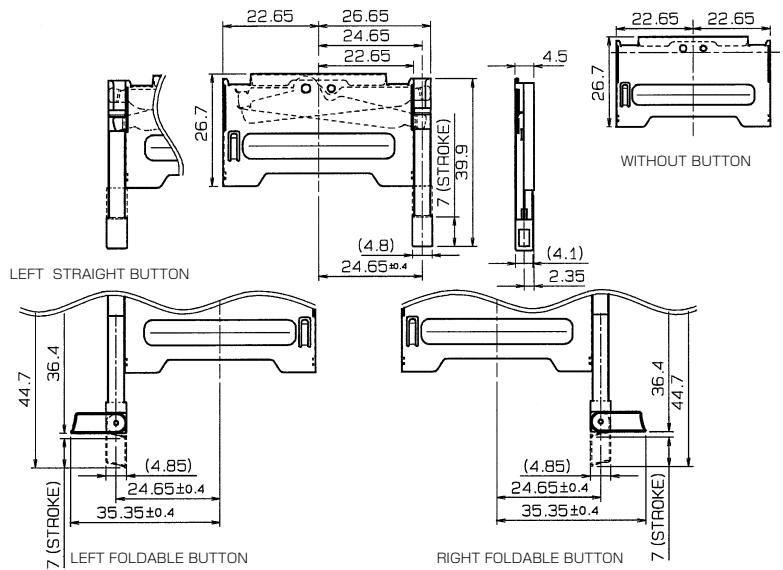

5620/TYPE II

Connector style Stand off / KEYING	Ejector style Button side		注文コード / Ordering Code	
			Connector	Ejector
 Height=0, Normal	Straight	Left side	31 5620 050 116 871+	30 5620 000 001 000 +
		Right side	31 5620 050 116 871+	30 5620 000 002 000 +
	Foldable	Left side	31 5620 050 116 871+	30 5620 000 005 000 +
		Right side	31 5620 050 116 871+	30 5620 000 006 000 +
 Height=2.0, Reverse	Straight	Left side	31 5620 050 716 871+	30 5610 000 001 000 +
		Right side	31 5620 050 716 871+	30 5610 000 002 000 +
	Foldable	Left side	31 5620 050 716 871+	30 5610 000 005 000 +
		Right side	31 5620 050 716 871+	30 5610 000 006 000 +
	Foldable Slim	Left side	31 5620 050 716 871+	30 5610 000 904 000 +
		Right side	31 5620 050 716 871+	30 5610 000 903 000 +
Without	Without	All Products	70 5610 100 000 000 +	

Compact Flash Memory Card Connectors

SERIES

5610

Type I Stand off H=2.2mm

● Connector

● Ejector

● Assembly

RoHS 対応品
RoHS Compliant Product

Connector style	Ejector style		Ordering Code	
	Style	Button side	Connector	Ejector
Normal	Straight	Left side	31 5610 050 210 871+	30 5610 000 001 000 +
		Right side	31 5610 050 210 871+	30 5610 000 002 000 +
	Foldable	Left side	31 5610 050 210 871+	30 5610 000 005 000 +
		Right side	31 5610 050 210 871+	30 5610 000 006 000 +
	Foldable Slim	Left side	31 5610 050 210 871+	30 5610 000 904 000 +
		Right side	31 5610 050 210 871+	30 5610 000 903 000 +
	Without	Without	31 5610 050 210 871+	70 5610 100 000 000 +
Reverse	Straight	Left side	31 5610 050 260 871+	30 5610 000 001 000 +
		Right side	31 5610 050 260 871+	30 5610 000 002 000 +
	Foldable	Left side	31 5610 050 260 871+	30 5610 000 005 000 +
		Right side	31 5610 050 260 871+	30 5610 000 006 000 +
	Foldable Slim	Left side	31 5610 050 260 871+	30 5610 000 904 000 +
		Right side	31 5610 050 260 871+	30 5610 000 903 000 +
	Without	Without	31 5610 050 260 871+	70 5610 100 000 000 +